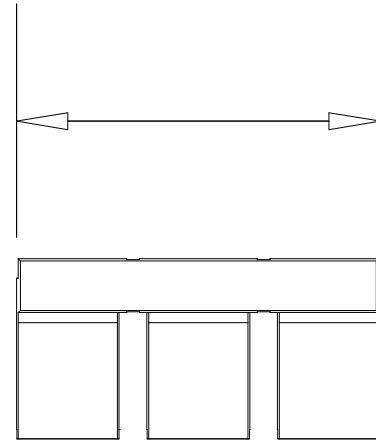

1492-CJJ5-3

Center Jumper - 3 Pole

14.22 [9/16]

7.03 [9/32]

23.35 [59/64]