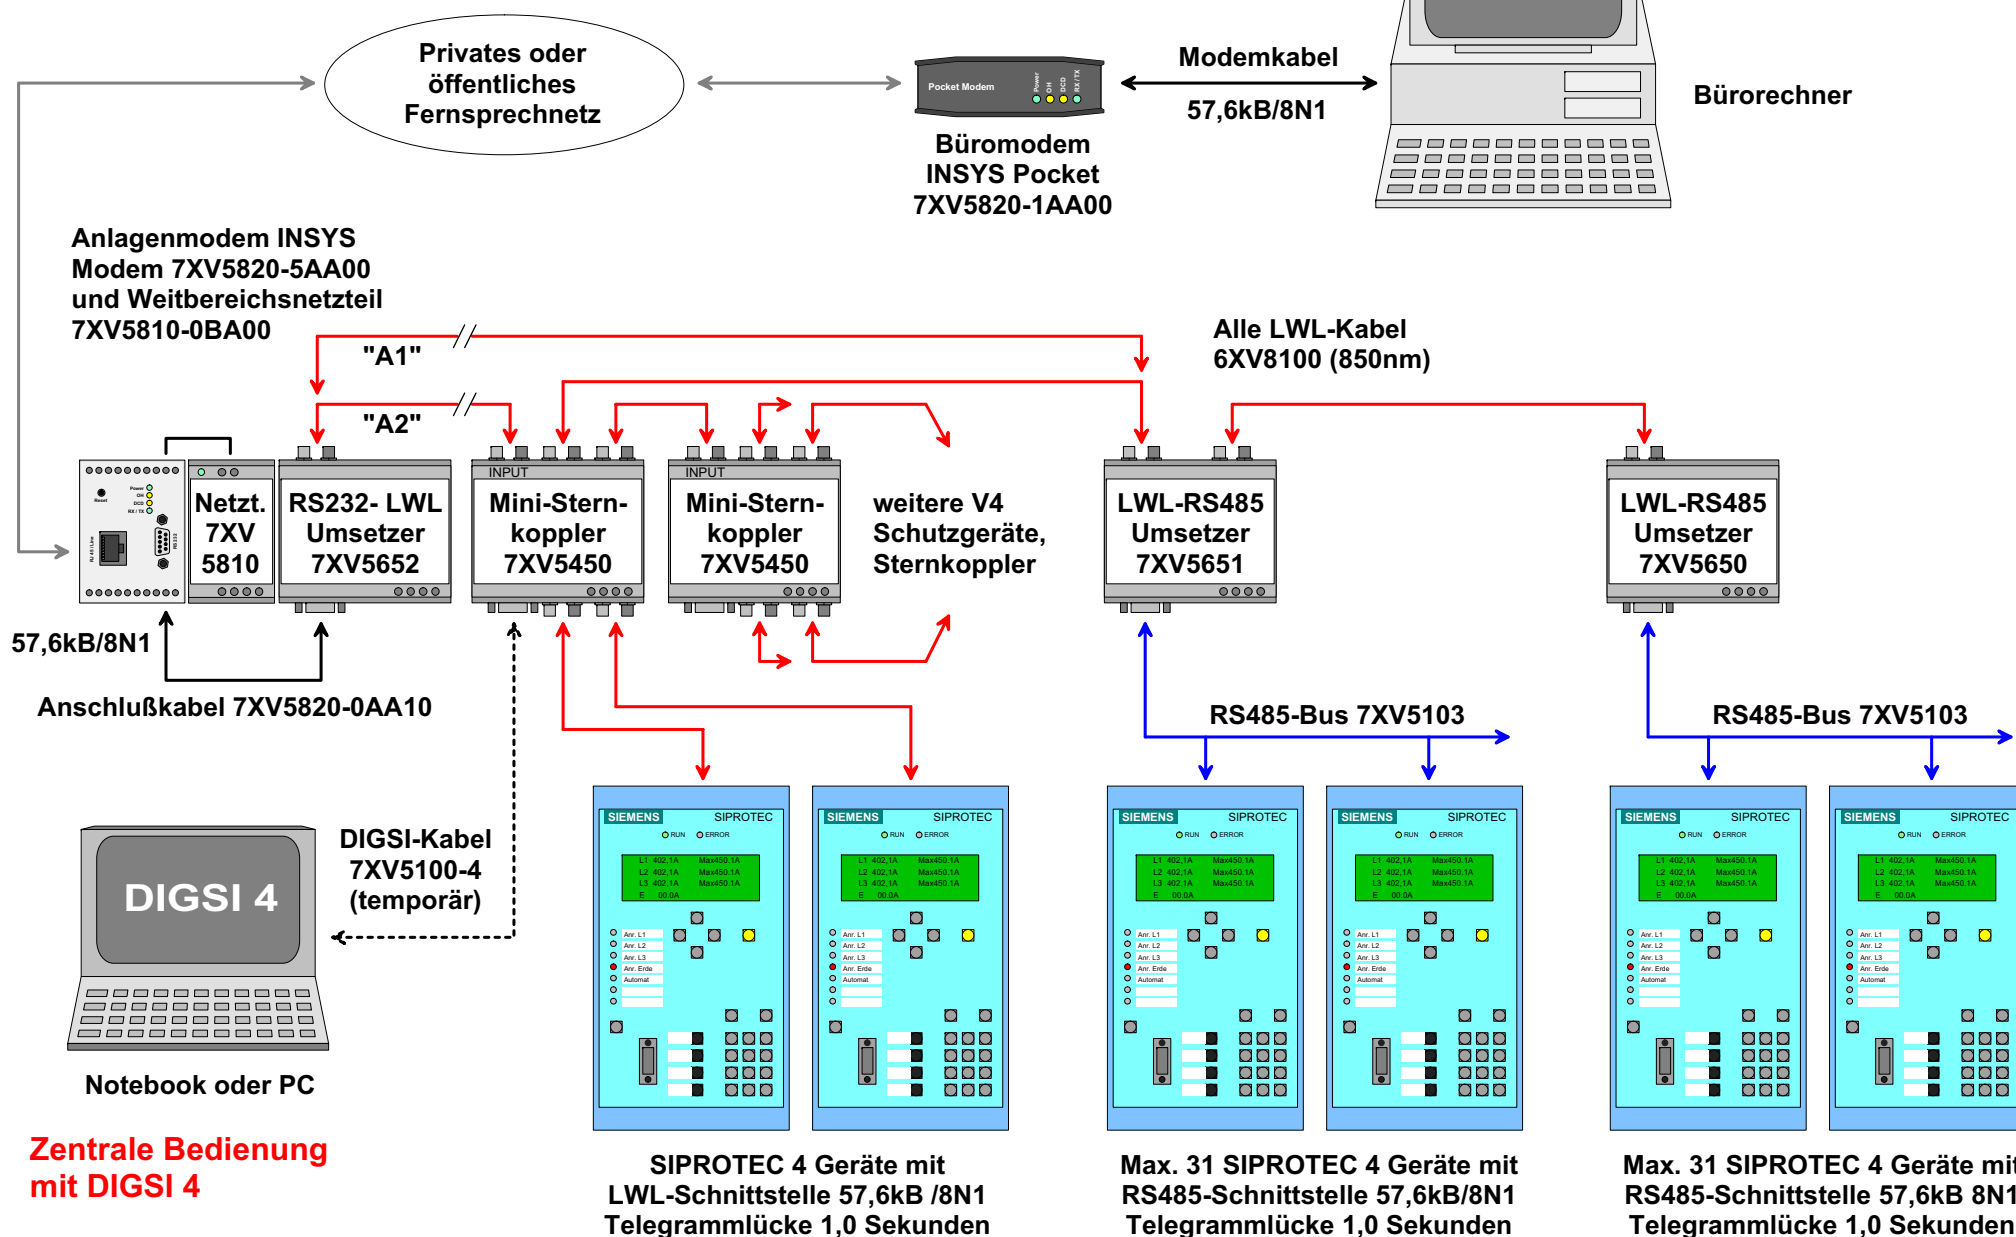

**Fernbedienung SIPROTEC 4 Geräte mit 57,6 kB / 8N1 über INSYS Pocket zu INSYS Modem, Mini-Sternkoppler oder RS485-Bus mit DIGSI 4**

**Fernbedienung mit DIGSI 4**

**Zentrale Bedienung mit DIGSI 4**