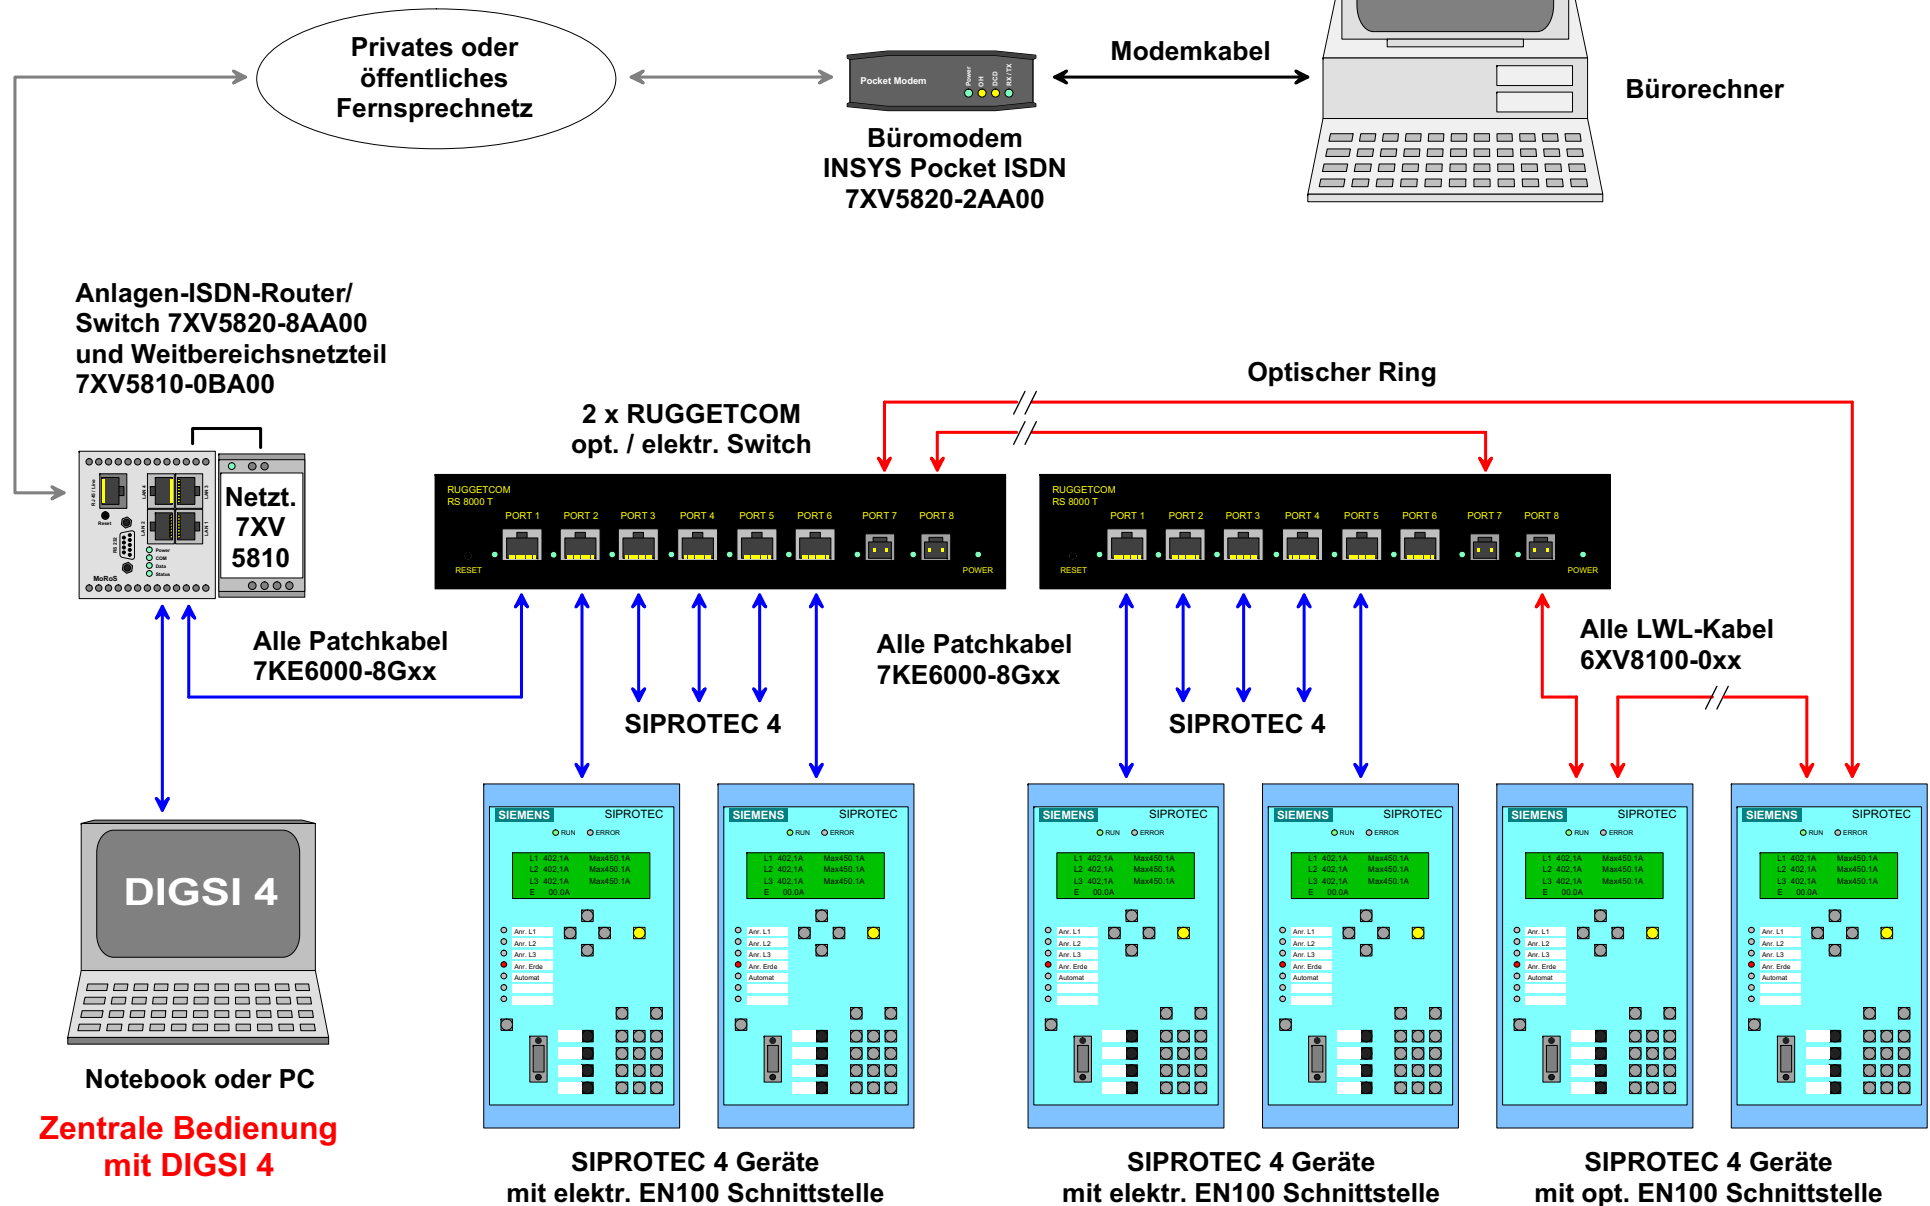

**Fernbedienung SIPROTEC 4 Geräte mit EN100 Ethernet-Modul mit DIGSI 4 über INSYS Pocket- ISDN zu INSYS- ISDN-Router mit Switch und RUGGETCOM opt. / elektr. Switch**

**Fernbedienung mit DIGSI 4**

**Bürorechner**

**Zentrale Bedienung mit DIGSI 4**

**SIPROTEC 4 Geräte mit elektr. EN100 Schnittstelle**

**SIPROTEC 4 Geräte mit elektr. EN100 Schnittstelle**

**SIPROTEC 4 Geräte mit opt. EN100 Schnittstelle**