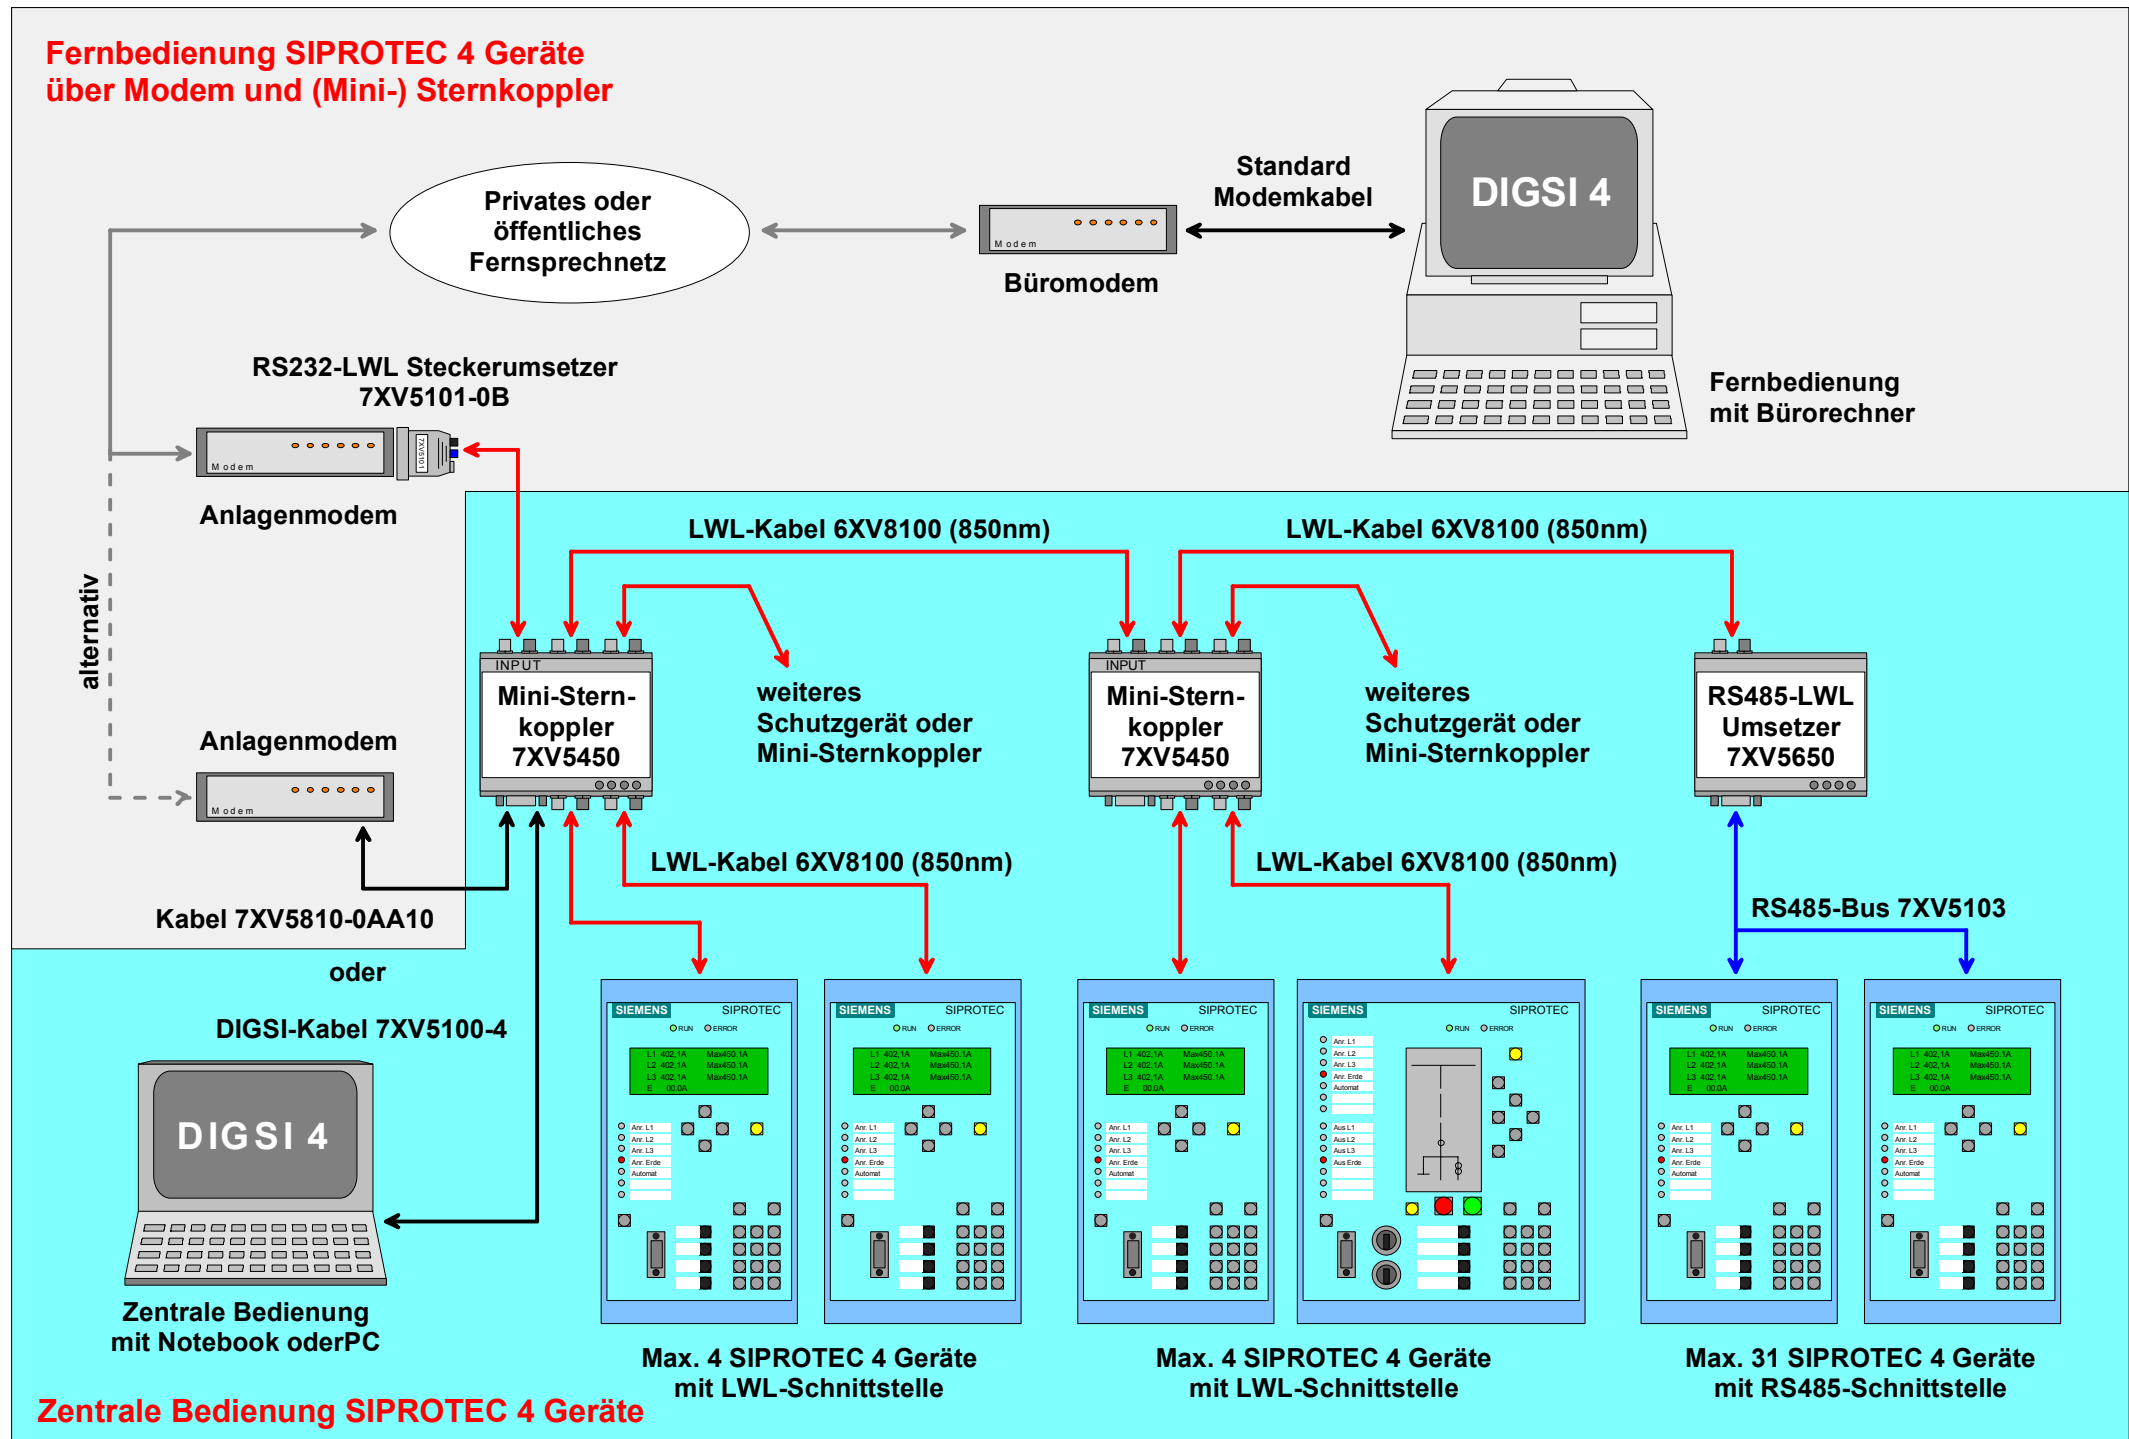

**Fernbedienung SIPROTEC 4 Geräte über Modem und (Mini-) Sternkoppler**

**Zentrale Bedienung SIPROTEC 4 Geräte**