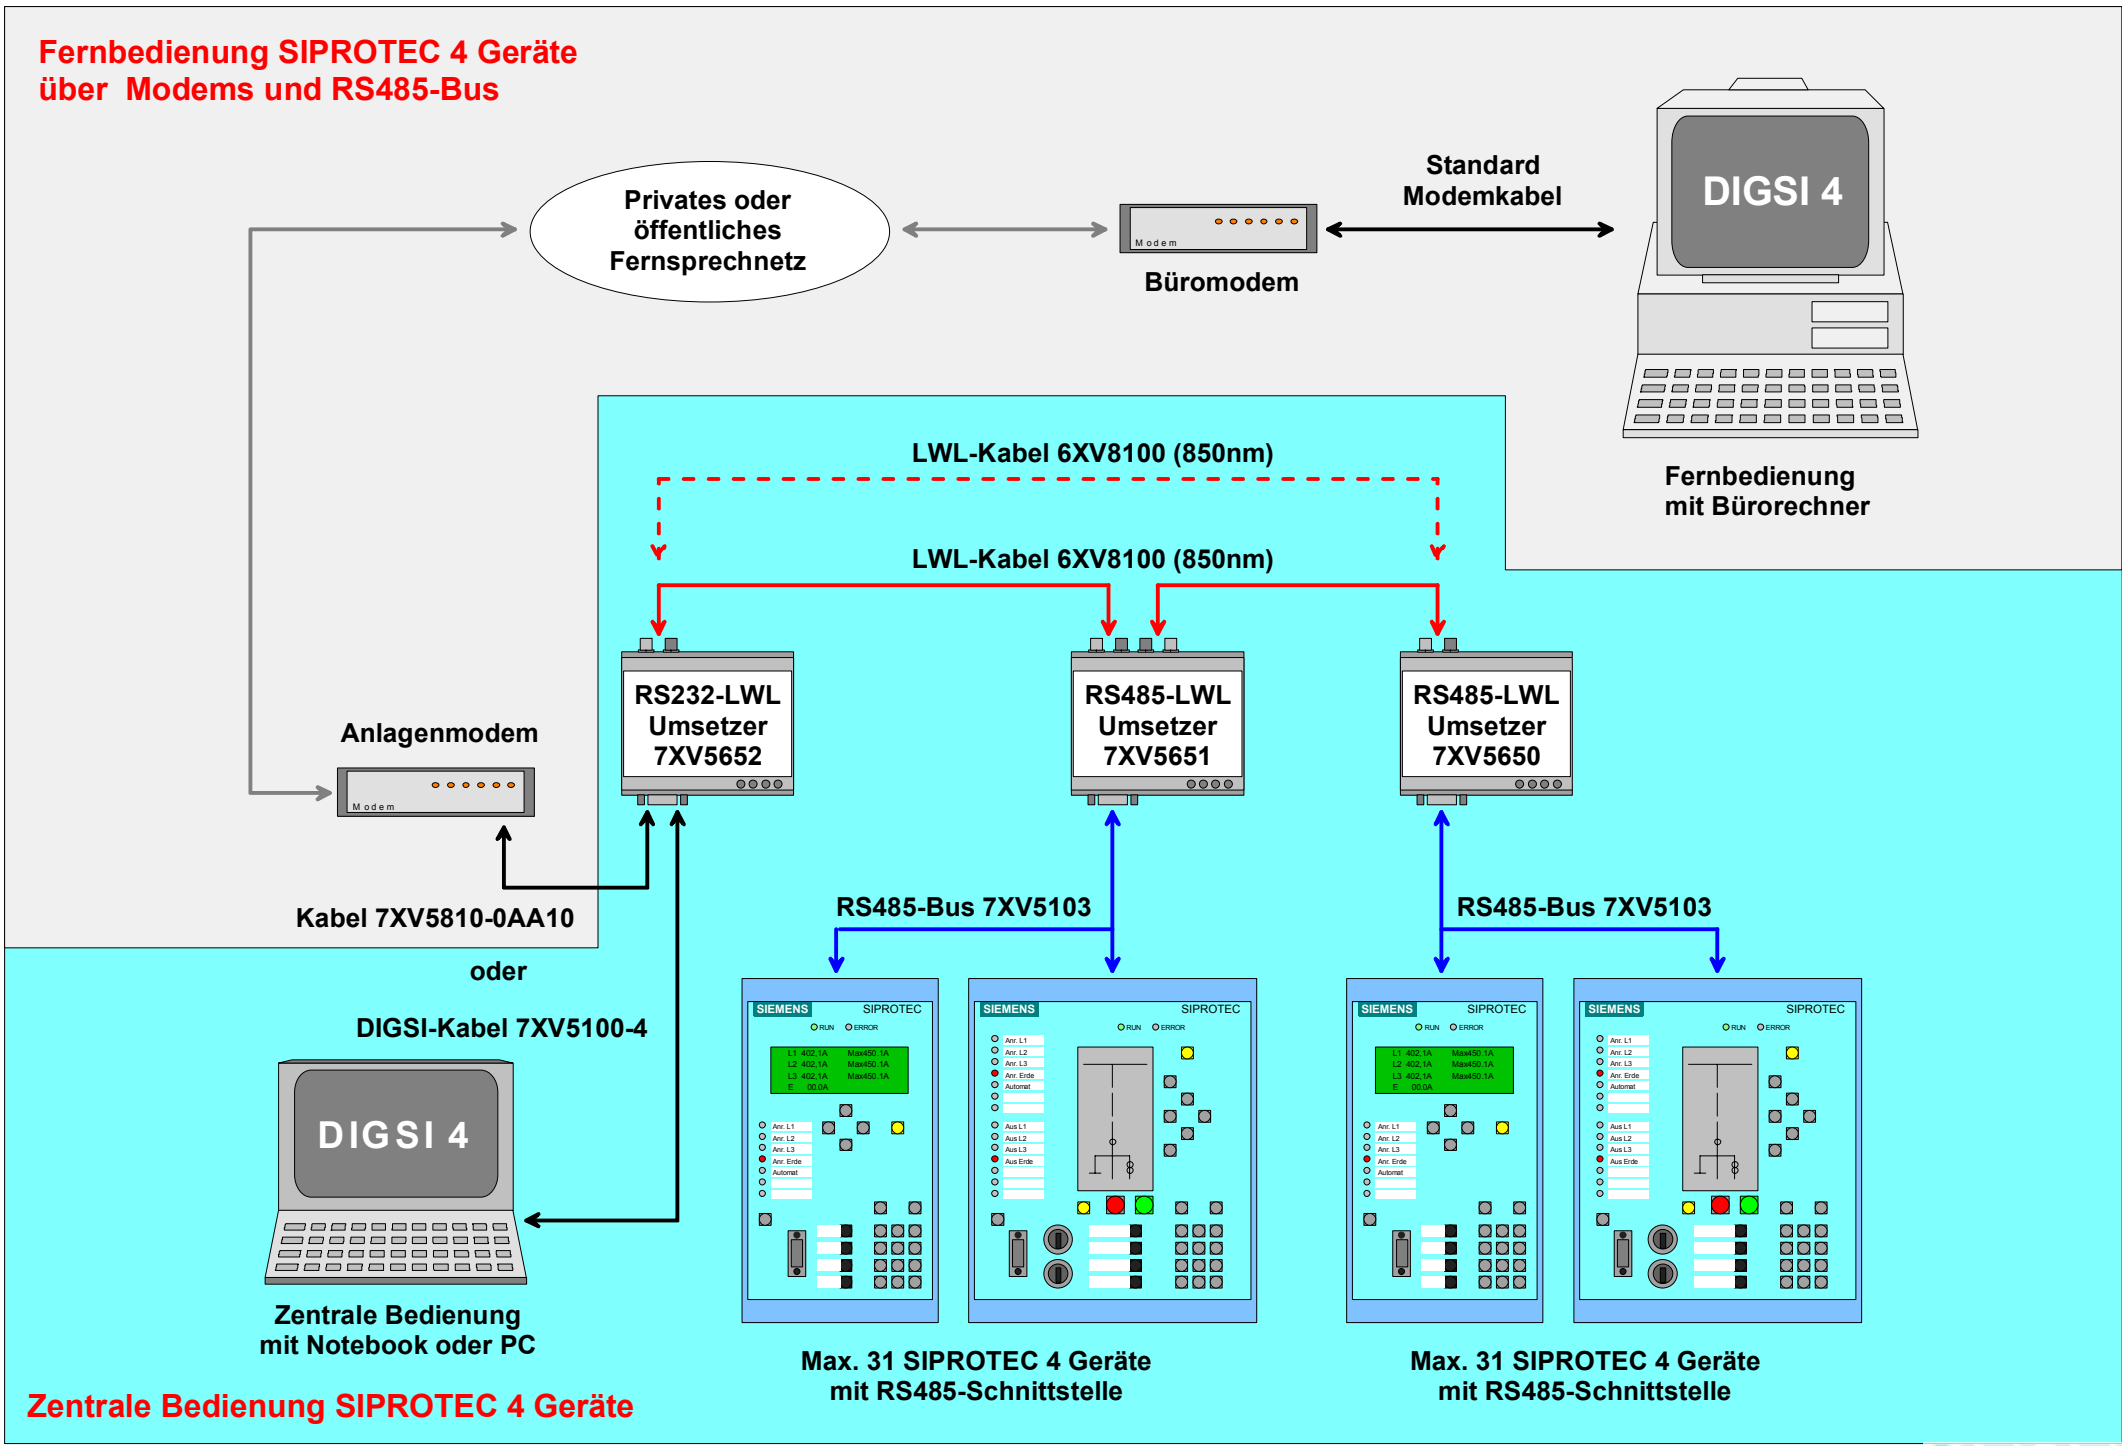

Fernbedienung SIPROTEC 4 Geräte über Modems und RS485-Bus

Zentrale Bedienung SIPROTEC 4 Geräte