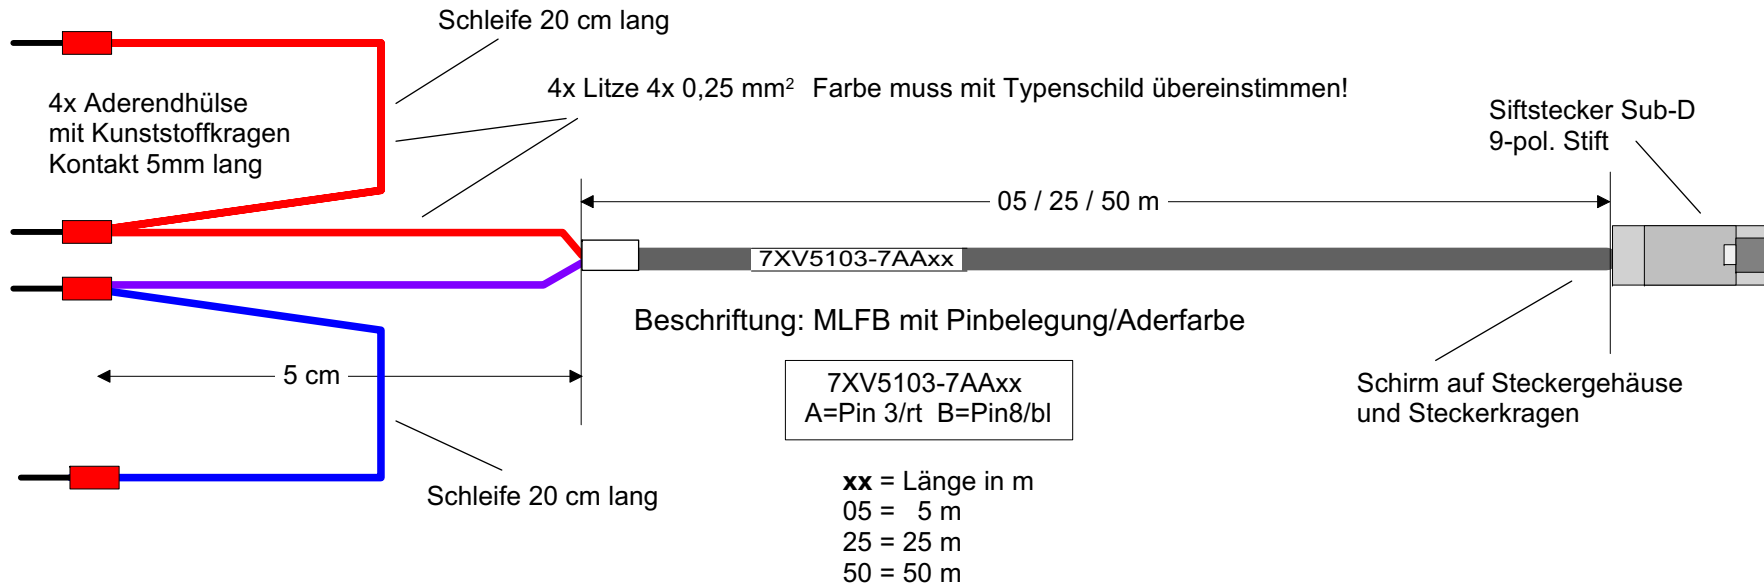

Verbindungskabel 7XV5103-7AAxx zum Anschluss der Thermobox 7XV5662-xAD10 an SIPROTEC 4

Thermobox 7XV5662-xAD10

4x Aderendhülse mit Kunststoffkragen

7XV5103-7AAxx RS485-Kabel

Thermobox 7XV5662 zu SIPROTEC 4

SIPROTEC 4 Gerät