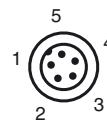

**Abmessungen**

**Elektrischer Anschluss**

- = Hellschaltung
- = Dunkelschaltung

**Pinbelegung**

Veröffentlichungsdatum: 2012-03-02 10:02 Ausgabedatum: 2012-03-02 418846\_ges.xml

**Technische Daten****Allgemeine Daten**