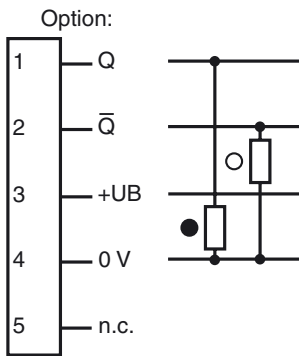

**Bestellbezeichnung**

**MLV40-54/16/47/70B**

Reflexions-Lichtschanke  
mit Gerätestecker M9 x 0.5, 5-polig

**Merkmale**

- Robustes Aluminiumgehäuse
- Kratzfeste und lösungsmittelbeständige Optikabdeckung aus Glas
- Vorausfallanzeige
- Spiegelsicher durch Polarisationsfilter

**Abmessungen**

**Elektrischer Anschluss**

- = Hellschaltung
- = Dunkelschaltung

**Pinbelegung**

Veröffentlichungsdatum: 2012-03-02 10:02 Ausgabedatum: 2012-03-02 418846\_ges.xml

**Technische Daten****Allgemeine Daten**

Betriebsreichweite	0,1 ... 1,7 m
Reflektorabstand	0,1 ... 1,5 m
Grenzreichweite	2000 mm
Referenzobjekt	Reflektor H60
Lichtsender	LED
Lichtart	rot, Wechsellicht
Lichtfleckdurchmesser	ca. 150 mm bei Reichweite 1,7 m
Öffnungswinkel	ca. 5 °
Fremdlichtgrenze	80000 Lux

**Anzeigen/Bedienelemente**

Funktionsanzeige	LED gelb, leuchtet bei freiem Lichtstrahl, blinkt bei Unterschreiten der Funktionsreserve
Bedienelemente	Empfindlichkeitseinsteller

**Elektrische Daten**

Betriebsspannung	$U_B$	10 ... 30 V DC
Welligkeit		5 %
Leerlaufstrom	$I_0$	40 mA