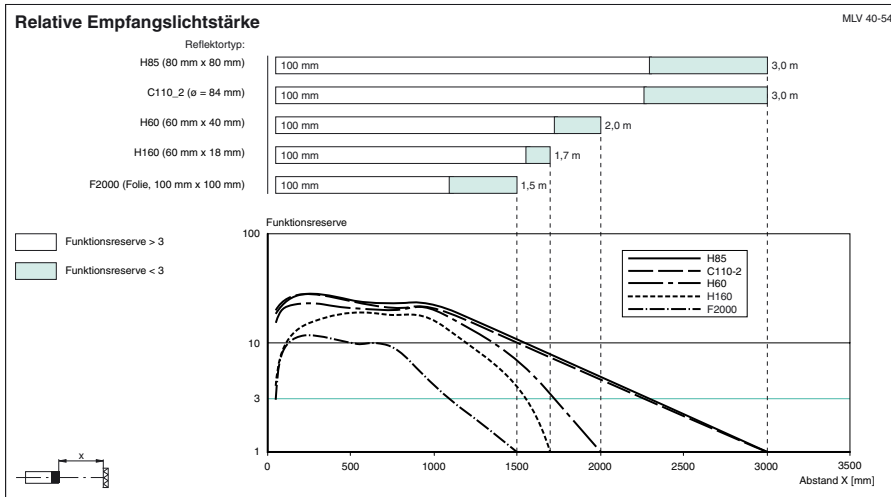

Veröffentlichungsdatum: 2012-03-02 10:02 Ausgabedatum: 2012-03-02 418846_ger.xml