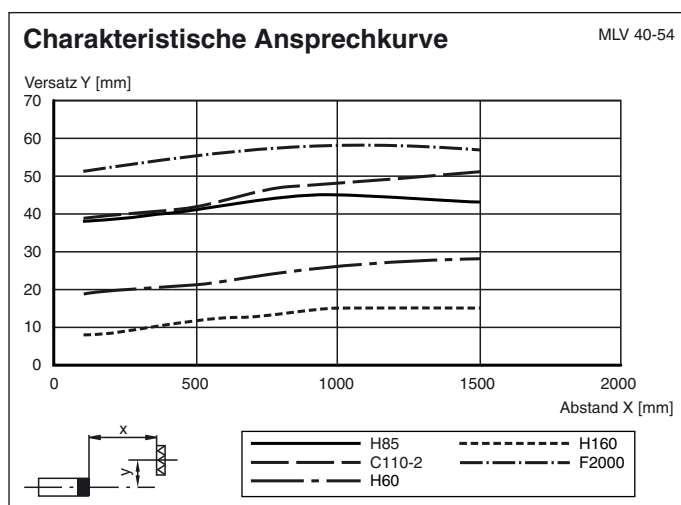

Allgemeine Daten

Betriebsreichweite	0,1 ... 1,7 m
Reflektorabstand	0,1 ... 1,5 m
Grenzreichweite	2000 mm
Referenzobjekt	Reflektor H60
Lichtsender	LED
Lichtart	rot, Wechsellicht
Lichtfleckdurchmesser	ca. 150 mm bei Reichweite 1,7 m
Öffnungswinkel	ca. 5 °
Fremdlichtgrenze	80000 Lux

Anzeigen/Bedienelemente

Funktionsanzeige	LED gelb, leuchtet bei freiem Lichtstrahl, blinkt bei Unterschreiten der Funktionsreserve
Bedienelemente	Empfindlichkeitseinsteller

Elektrische Daten

Betriebsspannung	U_B	10 ... 30 V DC
Welligkeit		5 %
Leerlaufstrom	I_0	40 mA

Ausgang

Schaltungsart	hell-/dunkelschaltend	
Signalausgang	2 PNP, antivalent, kurzschlussfest, verpolgeschützt	
Schaltspannung	max. 30 V DC	
Schaltstrom	max. 200 mA	
Schaltfrequenz	f	500 Hz
Ansprechzeit		1 ms

Umgebungsbedingungen

Umgebungstemperatur	-20 ... 60 °C (-4 ... 140 °F)
Lagertemperatur	-20 ... 75 °C (-4 ... 167 °F)

Mechanische Daten

Schutzart	IP65
Anschluss	Metallstecker, Binder Serie 712, 5-polig
Material	
Gehäuse	Aluminium
Lichtaustritt	Glasscheibe
Masse	100 g

Normen- und Richtlinienkonformität

Normenkonformität	
Produktnorm	EN 60947-5-2:2007 IEC 60947-5-2:2007

Zulassungen und Zertifikate

CE-Konformität	ja
UL-Zulassung	cULus
CCC-Zulassung	Produkte, deren max. Betriebsspannung ≤ 36 V ist, sind nicht zulassungspflichtig und daher nicht mit einer CCC-Kennzeichnung versehen.

Kurven/Diagramme

Zubehör

OMH-40
Haltewinkel

Weiteres Zubehör finden Sie im Internet unter www.pepperl-fuchs.com