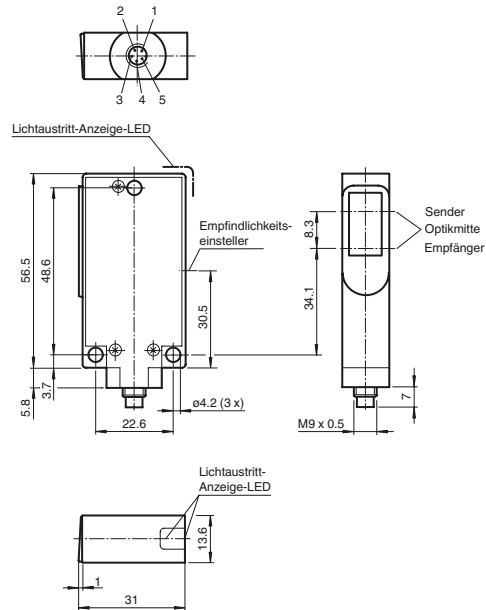

**Bestellbezeichnung**

**MLV40-54/16/47/70B**

Reflexions-Lichtschanke  
mit Gerätestecker M9 x 0.5, 5-polig

**Merkmale**

- Robustes Aluminiumgehäuse
- Kratzfeste und lösungsmittelbeständige Optikabdeckung aus Glas
- Vorausfallanzeige
- Spiegelsicher durch Polarisationsfilter

**Abmessungen**

**Elektrischer Anschluss**

- = Hellschaltung
- = Dunkelschaltung

**Pinbelegung**

Veröffentlichungsdatum: 2012-03-02 10:02 Ausgabedatum: 2012-03-02 418846\_ges.xml

**Technische Daten****Allgemeine Daten**

Betriebsreichweite	0,1 ... 1,7 m
Reflektorabstand	0,1 ... 1,5 m
Grenzreichweite	2000 mm
Referenzobjekt	Reflektor H60
Lichtsender	LED
Lichtart	rot, Wechsellicht
Lichtfleckdurchmesser	ca. 150 mm bei Reichweite 1,7 m
Öffnungswinkel	ca. 5 °
Fremdlichtgrenze	80000 Lux

**Umgebungsbedingungen**

Umgebungstemperatur	-20 ... 60 °C (-4 ... 140 °F)
Lagertemperatur	-20 ... 75 °C (-4 ... 167 °F)

**Mechanische Daten**

Schutzart	IP65
Anschluss	Metallstecker, Binder Serie 712, 5-polig
Material	
Gehäuse	Aluminium
Lichtaustritt	Glasscheibe
Masse	100 g